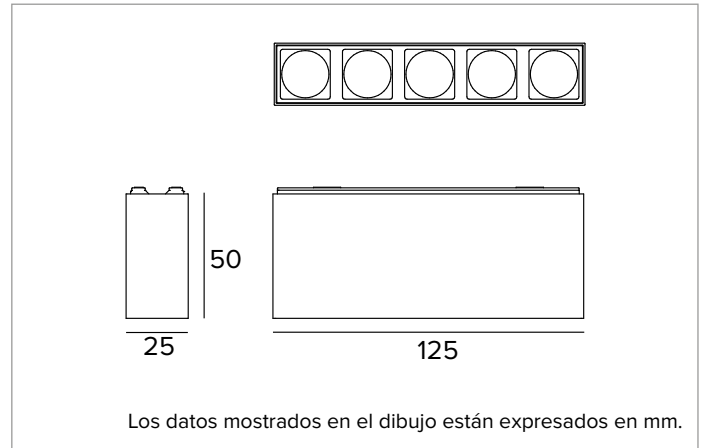

LÁMPARA

LED emitter de alto rendimiento Ra90.

Clase de eficiencia energética: F

Potencia nominal: 7,3W

Flujo nominal: 654lm

Índice de reproducción cromática: 90

Rf: 89,3

Rg: 104,3

CCT nominal: 3000K

SDCM: 2

Duración útil (L80/B10): >50000h tq +25°C

CARACTERÍSTICAS LUMINOTÉCNICAS

Grupo óptico flood con lente de acrílico y rejilla de policarbonato negro. La luminaria es apta para la instalación en ambientes de trabajo UGR<19 (EN12464-1).

Óptica: LENTE

Apertura del haz de luz: FL

Eficiencia óptica: 75%

Flujo luminaria: 490lm

Rendimiento luminoso: 59lm/W

Seguridad fotobiológica: Conforme al grupo de riesgo RG1 (Riesgo Bajo)

CARACTERÍSTICAS MECÁNICAS

Cuerpo de aluminio fundido a presión barnizado en blanco. Luminaria múltiple fija, 125x25mm.

Color y acabado: Blanco yeso

Dimensiones: 25x125mm

Peso: 0,13Kg

Versión: 5X STANDARD

Grado de protección: IP20

CARACTERÍSTICAS ELÉCTRICAS

Potencia luminaria: 8W

Alimentación: 48Vdc

Clase de aislamiento: CLASE 3

Clase F: Sí

Temperatura ambiente: 0°C / +25°C

INSTALACIÓN

Sistema de anclaje mecánico y eléctrico extremadamente rápido, versátil y sencillo mediante imanes que, en todas las versiones, tienen la función de soportar la luminaria en el Power Track y de transportar la corriente hasta el interior del producto.

NOTAS

Disponible bajo petición la versión 110-277Vac.

GARANTÍA

5 años.

En función de la continua evolución tecnológica de los componentes electrónicos, los datos indicados están sujetos a actualización por lo que es necesario solicitar confirmación al hacer el pedido.

El flujo luminoso y la potencia eléctrica presentan tolerancias +/-10% respecto al valor indicado. tq +25°C (CIE 121).

Nos reservamos el derecho de realizar cambios técnicos.

Targetti Sankey S.r.l.
Via Pratese, 164
50145 Firenze - Italy
Tel: +39 055 37911
targetti.com
targetti@targetti.com

CCIAA Firenze
Share Capital:
€ 500.000,00
VAT N. (IT):
01537660480
R.E.A: FI-275656

TARGETTI